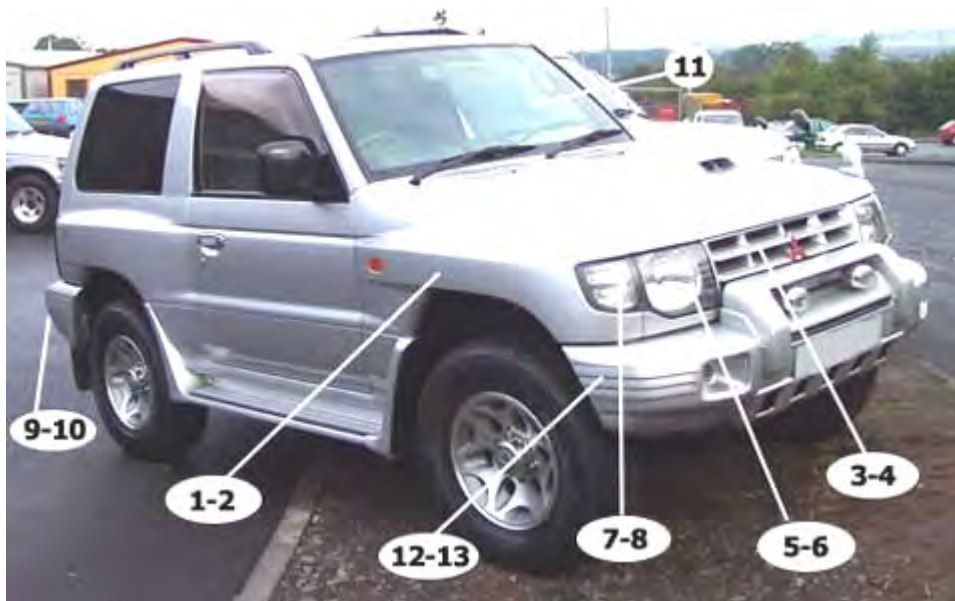

MITSUBISHI PAJERO dal '98

Mod. V4# - Parafanghi "allargati"

SPECCHI RETROVISORI

<i>Codice / Ref</i>	<i>Descrizione</i>	<i>Description</i>	<i>Note / Remarks</i>
NDJ02-1050L / R	Specchio NERO SX / DX	Door Mirror LH / RH Manual	Regolazione MANUALE
NDJ02-1100L / R	Specchio CROMATO SX/DX	Door Mirror LH / RH El.Adj.	Reg. ELETTRICA 3pin

RICAMBI DI CARROZZERIA

<i>Codice / Ref</i>	<i>Descrizione</i>	<i>Description</i>	<i>Note / Remarks</i>
1 NDJ03-11001	Parafango Anteriore SX	Front Fender LH	
2 NDJ03-11002	Parafango Anteriore DX	Front Fender RH	Con foro per Antenna
3 NDJ03-32110	Mascherina Anteriore NERA	BLACK Front Grille	
4 NDJ03-32120	Mascherina Anteriore CROMATA	CHROMED Front Grille	
11 NDJ03-23001	Cantonale Paraurti Ant. SX	Front Side Bumper LH	
12 NDJ03-23002	Parafango Paraurti Ant. DX	Front Side Bumper RH	

FARI E FANALINI

<i>Codice / Ref</i>	<i>Descrizione</i>	<i>Description</i>	<i>Note / Remarks</i>
5 NDJ03-63001	Faro Anteriore SX H4	Head Lamp LH	Reg. Manuale
6 NDJ03-63002	Faro Anteriore DX H4	Head Lamp RH	Reg. Manuale
7 NDJ03-67001	Fanalino Anteriore SX	Front Corner Lamp LH	
8 NDJ03-67002	Fanalino Anteriore DX	Front Corner Lamp RH	
9 NDJ02-72101	Fanale Post. SX sul PARAURTI	Tail Lamp LH on Bumper	
10 NDJ02-72102	Fanale Post. DX sul PARAURTI	Tail Lamp RH on Bumper	

PARABREZZA e VETRERIE

<i>Codice / Ref</i>	<i>Descrizione</i>	<i>Description</i>	<i>Note / Remarks</i>
11 840 52 02	Parabrezza BLU	Windshield Blue	

Segue...