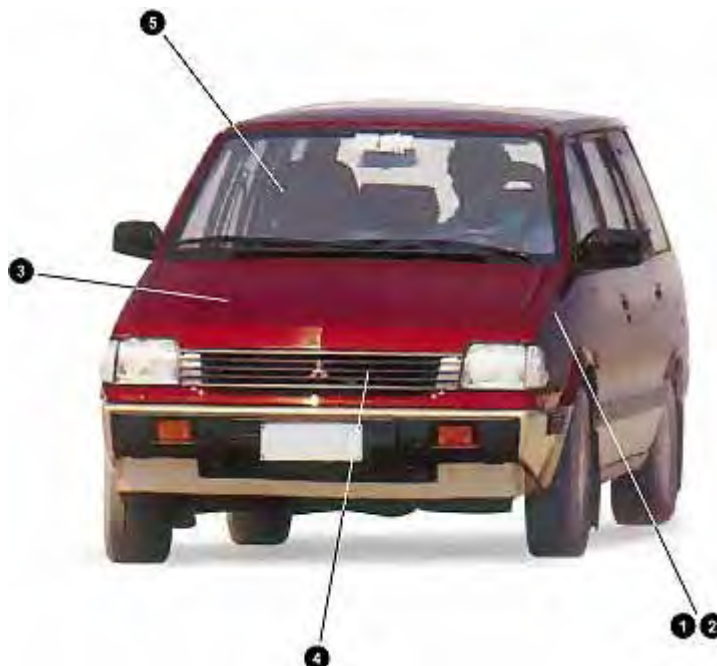

MITSUBISHI SPACE WAGON fino al '93
Mod. D08 e D09 (in esaurimento)

RICAMBI DI CARROZZERIA

	<i>Codice / Ref</i>	<i>Descrizione</i>	<i>Description</i>	<i>Note / Remarks</i>
1	NDD01-11501	Parafango Anteriore SX	Front Fender LH	1a Serie MB343115
2	NDD01-11502	Parafango Anteriore DX	Front Fender RH	1a Serie MB343116
3	NDD01-17500	Cofano Anteriore	Hood	
4	NDD01-32110	Mascherina Anteriore	Front Grille	Mod. fino al '90 - 7 segmenti

PARABREZZA E VETRERIE

	<i>Codice / Ref</i>	<i>Descrizione</i>	<i>Description</i>	<i>Note / Remarks</i>
5	840 42 01	Parabrezza BLU	Windshield Bleu