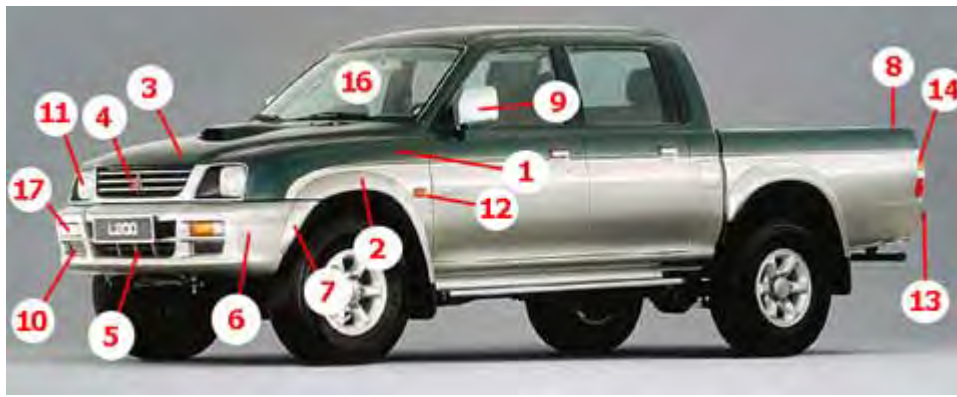

MITSUBISHI L200 2,5cc Pick Up D. / T.Dsl

2 e 4 porte dal '97 Mod. K6# K7# – Fari rettangolari

SPECCHI RETROVISORI

	<i>Codice / Ref</i>	<i>Descrizione</i>	<i>Description</i>	<i>Note / Remarks</i>
9	NDP05-1000L	Specchio CROMATO SX	Door Mirror LH CHR	Reg.Elettrica 3pin
9	NDP05-1000R	Specchio CROMATO DX	Door Mirror RH CHR	Reg.Elettrica 3pin

RICAMBI DI CARROZZERIA

	<i>Codice / Ref</i>	<i>Descrizione</i>	<i>Description</i>	<i>Note / Remarks</i>
1	NDP05-11001	Parafango Anteriore SX	Front Fender LH	Senza Fori Parafanghino
1	NDP05-11501	Parafango Ant. SX c/fori paraf.	Frt Fender LH w/holes	Con Fori per Parafanghino
	NDP05-12001	Parasassi Anteriore SX	Inner Splash Shield LH	Interno all'arco del Parafango
2	NDP05-12501	Parafanghino Anteriore SX	Frt Fender Extension LH	Esterno all'arco del Parafango
1	NDP05-11002	Parafango Anteriore DX	Front Fender RH	Senza Fori Parafanghino
1	NDP05-11502	Parafango Ant. DX c/fori paraf.	Frt Fender RH w/holes	Con Fori per Parafanghino
	NDP05-12002	Parasassi Anteriore DX	Inner Splash Shield RH	Interno all'arco del Parafango
2	NDP05-12502	Parafanghino Anteriore DX	Frt Fender Extension RH	Esterno all'arco del Parafango
3	NDP05-17500	Cofano	Hood	Con FORO presa d'aria
4	NDP05-32110	Mascherina Anteriore NERA	BLACK Front Grille	Mod. GLX
4	NDP05-32120	Mascherina Anteriore CROMATA	CHROMED Front Grille	Mod. GLS o mod.estetica
5	NDP05-23100	Paraurti Anteriore CENTRALE	Front BLK Central Bumper	
6	NDP05-23101	Cantonale Anteriore SX	BLACK Bumper End LH	
6	NDP05-23102	Cantonale Anteriore DX	BLACK Bumper End RH	
7	NDP05-23151	Bavetta Laterale SX	Bumper Extension LH	Fissata sul cantonale
7	NDP05-23152	Bavetta Laterale DX	Bumper Extension RH	Fissata sul cantonale
	NDP05-27110	Rinforzo Paraurti Anteriore	Frt Bumper Reinforcement	Interno
8	NDP05-52000	Portello Posteriore Cassone	Rear Tail Gate	
8	NDP05-52150	Portello Posteriore Cassone	Re Tail Gate w/STOP LIGHT	Con SEDE per LUCE STOP

FARI E FANALINI

	<i>Codice / Ref</i>	<i>Descrizione</i>	<i>Description</i>	<i>Note / Remarks</i>
11	GC-3001-OB	Gruppo Ottico SX = DX H4	Head Lamp LH=RH	Senza Luce Posizione
11	GC-3001-OBLP	Gruppo Ottico SX = DX H4	Head Lamp LH=RH	Con Luce Posizione
17	NDP05-68001	Fanalino Anteriore SX	Front Bumper Lamp LH	Sul paraurti BIANCO/ARANCIO
17	NDP05-68002	Fanalino Anteriore DX	Front Bumper Lamp RH	Sul paraurti BIANCO/ARANCIO
12	NDP05-67501	Lucciola SX	Front Side Lamp LH	Sul parafango - ARANCIO
12	NDP05-67502	Lucciola DX	Front Side Lamp RH	Sul parafango - ARANCIO
14	NDP05-70211	Fanale Posteriore SX	Tail Lamp LH	
14	NDP05-70212	Fanale Posteriore DX	Tail Lamp RH	

Segue...