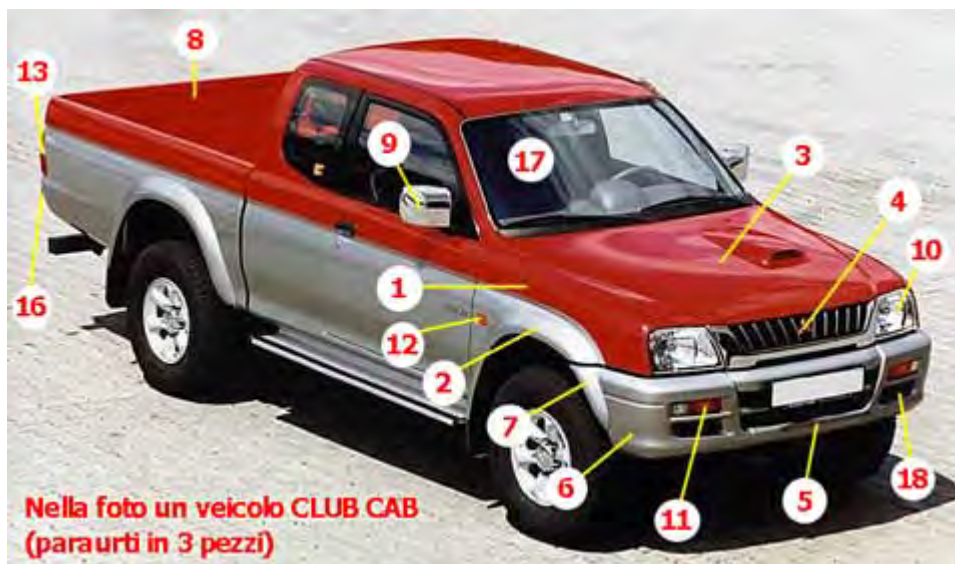

MITSUBISHI L200 2,5cc Pick Up D. / T.DsI

2 e 4 porte dal '99 Mod. K6# K7# – Fari trapezoidali

SPECCHI RETROVISORI

Codice / Ref	Descrizione	Description	Note / Remarks
9 NDP05-1000L	Specchio CROMATO SX	Door Mirror LH CHR	Reg.Elettrica 3pin
9 NDP05-1000R	Specchio CROMATO DX	Door Mirror RH CHR	Reg.Elettrica 3pin

RICAMBI DI CARROZZERIA

Codice / Ref	Descrizione	Description	Note / Remarks
1 NDP05-11001	Parafango Anteriore SX	Front Fender LH	Senza Fori Parafanghino
1 NDP05-11501	Parafango Ant. SX c/fori paraf.	Frnt Fender LH w/holes	Con Fori per Parafanghino
NDP05-12001	Parasassi Anteriore SX	Inner Splash Shield LH	Interno all'arco del Parafango
2 NDP05-12501	Parafanghino Anteriore SX	Frnt Fender Extension LH	Esterno all'arco del Parafango
1 NDP05-11002	Parafango Anteriore DX	Front Fender RH	Senza Fori Parafanghino
1 NDP05-11502	Parafango Ant. DX c/fori paraf.	Frnt Fender RH w/holes	Con Fori per Parafanghino
NDP05-12002	Parasassi Anteriore DX	Inner Splash Shield RH	Interno all'arco del Parafango
2 NDP05-12502	Parafanghino Anteriore DX	Frnt Fender Extension RH	Esterno all'arco del Parafango
3 NDP05-17500	Cofano	Hood	Con FORO presa d'aria
4 NDP05-32250	Mascherina Anteriore NERA	BLACK Front Grille	Mod. GLX
4 NDP05-32260	Mascherina Anteriore CROMATA	CHROMED Front Grille	Mod. GLS o mod.estetica
5 NDP05-23100	Paraurti Anteriore CENTRALE	Front BLK Central Bumper	
6 NDP05-23101	Cantonale Anteriore SX	BLACK Bumper End LH	
6 NDP05-23102	Cantonale Anteriore DX	BLACK Bumper End RH	
7 NDP05-23151	Bavetta Laterale SX	Bumper Extension LH	Fissata sul cantonale
7 NDP05-23152	Bavetta Laterale DX	Bumper Extension RH	Fissata sul cantonale
NDP05-27110	Rinforzo Paraurti Anteriore	Frnt Bumper Reinforcement	Interno
NDP05-39150	Supporto Radiatore	Radiator Support Ass.y	
8 NDP05-52000	Portello Posteriore Cassone	Rear Tail Gate	
8 NDP05-52150	Portello Posteriore Cassone	Re Tail Gate w/STOP LIGHT	Con SEDE per LUCE STOP

FARI E FANALINI

Codice / Ref	Descrizione	Description	Note / Remarks
10 NDP05-63151	Faro SX H4	Head Lamp LH	Reg. Elettrica
10 NDP05-63152	Faro DX H4	Head Lamp RH	Reg. Elettrica

Segue...